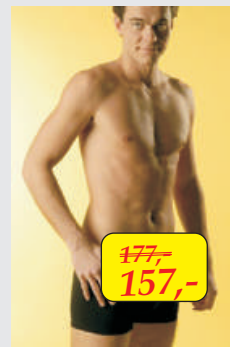

~~177,-~~
157,-